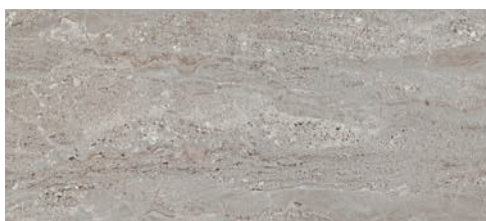

classico

34x34 PAVIMENTO
20x45 RIVESTIMENTO
20x45 MURETTO

CERAMICA ARTISTICA
MIMMA s.r.l.

classic
grigio

34X34 PAVIMENTO
20x45 RIVESTIMENTO
20x45 MURETTO

serie classic

CLASSIC **GRIGIO** 34x34

CLASSIC **BEIGE** 34x34