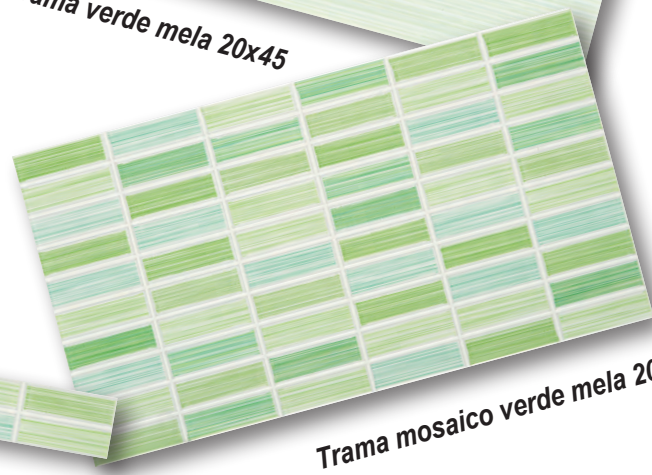

20x45

SERIE TRAMA

Pavimento arancio 35,7x35,7

Trama arancio 20x45

Trama mosaico arancio 20x45

Listello trama arancio 4,8x45

Listello trama arancio 2,4x45

Pavimento giallo 35,7x35,7

Trama verde mela 20x45

Trama mosaico verde mela 20x45

Listello trama verde 4,8x45

Listello trama verde 2,4x45

20x45

SERIE TRAMA

20x45

SERIE TRAMA

Trama azzurro 20x45

Trama mosaico azzurro-lilla 20x45

Pavimento cielo 35,7x35,7

Listello trama azzurro 4,8x45

Listello trama azzurro 2,4x45

20x45

Trama azzurro 20x45

Trama mosaico lilla 20x45

Pavimento lilla 35,7x35,7

Listello trama lilla 4,8x45

Listello trama lilla 2,4x45

SERIE TRAMA