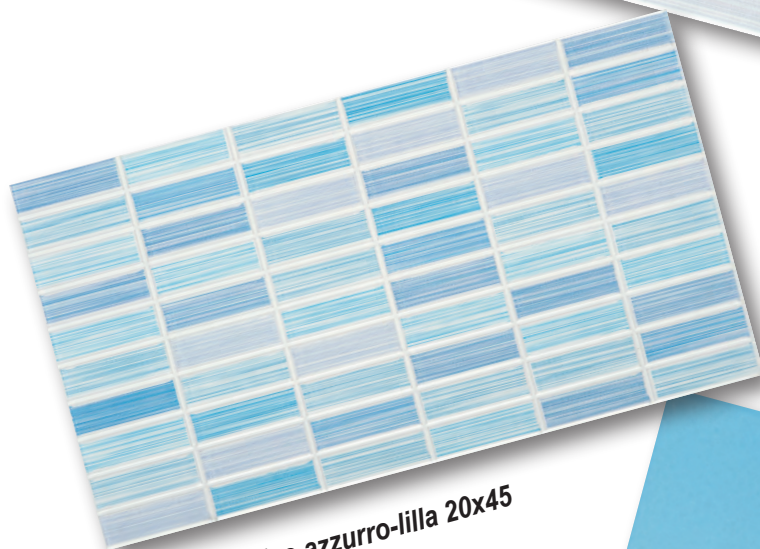

20x45

SERIE TRAMA

Pavimento arancio 35,7x35,7

Trama arancio 20x45

Trama mosaico arancio 20x45

Listello trama arancio 4,8x45

Listello trama arancio 2,4x45

Pavimento giallo 35,7x35,7

Trama verde mela 20x45

Trama mosaico verde mela 20x45

Listello trama verde 4,8x45

Listello trama verde 2,4x45

20x45

SERIE TRAMA

20x45

SERIE TRAMA

Trama azzurro 20x45

Trama mosaico azzurro-lilla 20x45

Pavimento cielo 35,7x35,7

Listello trama azzurro 4,8x45

Listello trama azzurro 2,4x45

20x45

Trama azzurro 20x45

Trama mosaico lilla 20x45