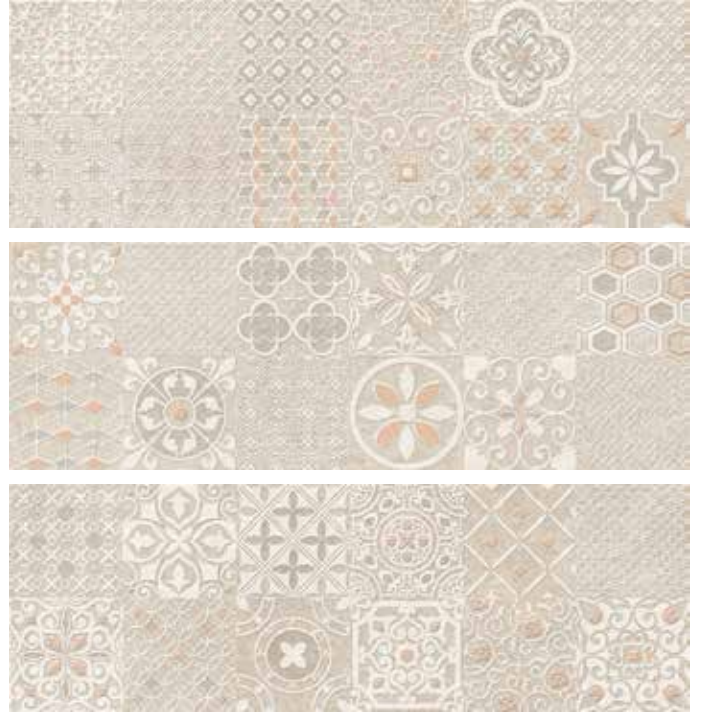

NEW

Cales

CALES **CEMENTINA MOON** 25x75
R.MA031

■ 25

CALES **CEMENTINA SUN** 25x75
R.MA032

■ 25

Cales

PASTA BIANCA