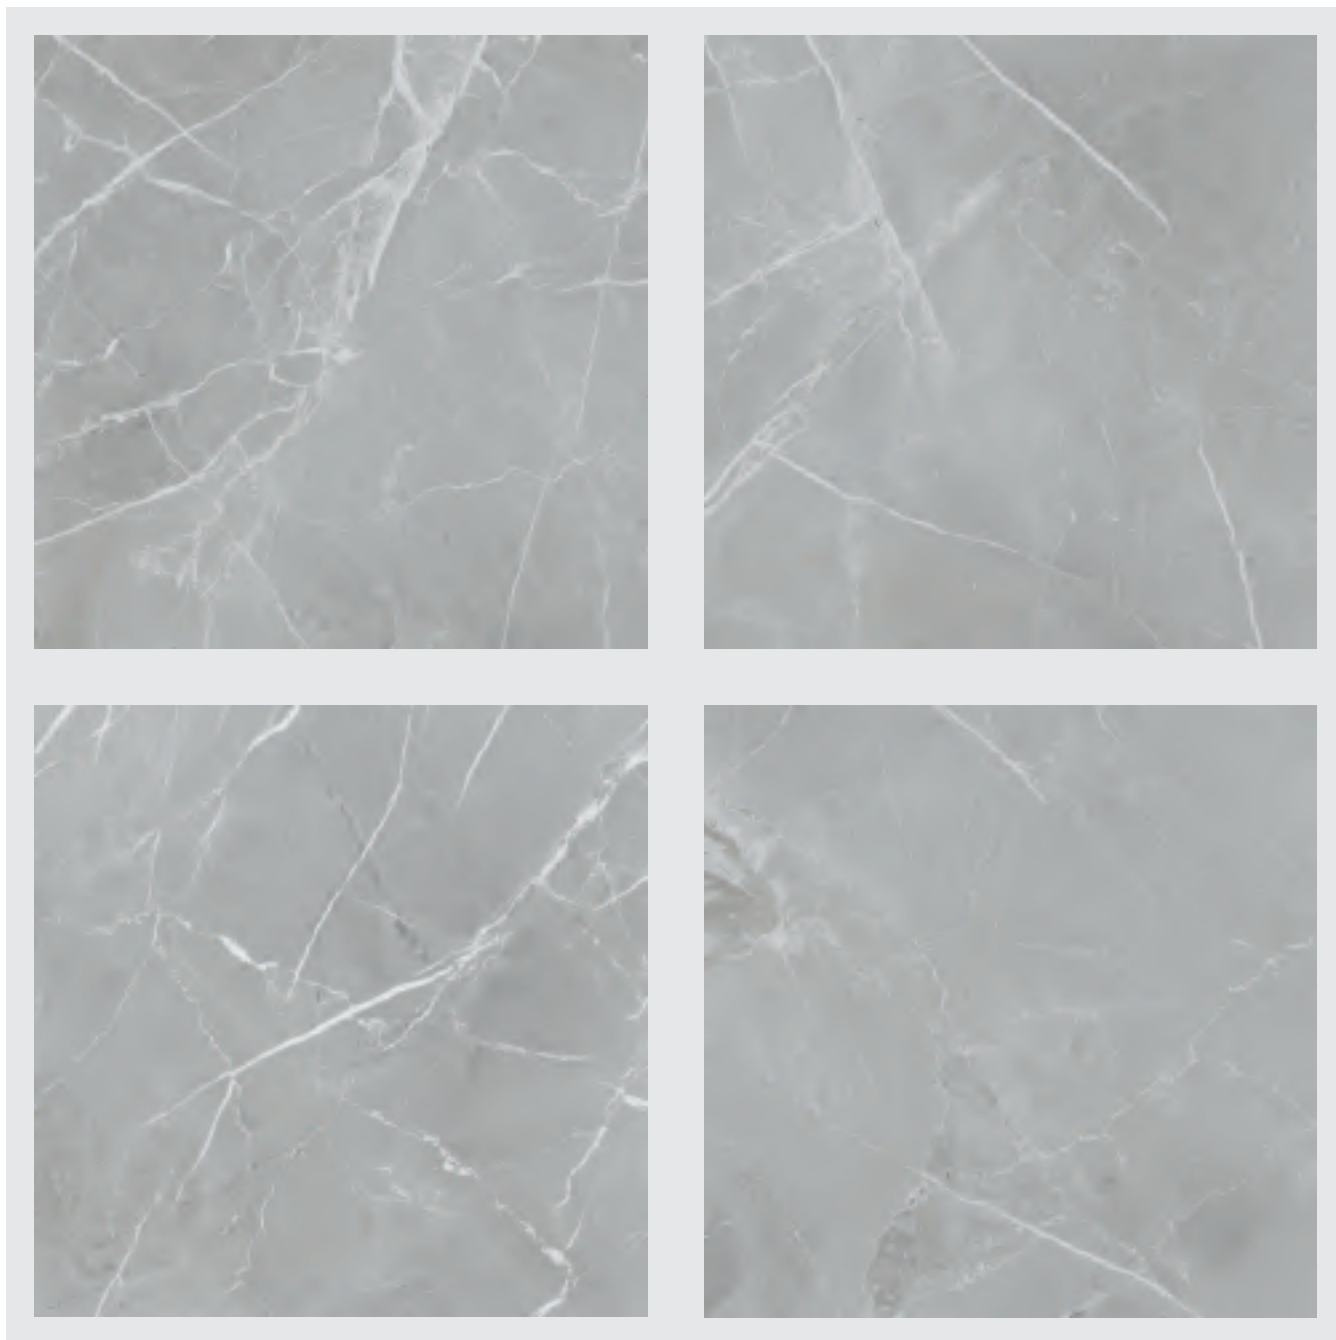

Aura **NEW**

AURA **PERLA** 60x60

Aura
I N T E R N I P A V I M E N T I

Aura **NEW**

GRES PORCELLANATO SMALTATO RETTIFICATO

AURA **PERLA** 60x60

■24

Dati Tecnici