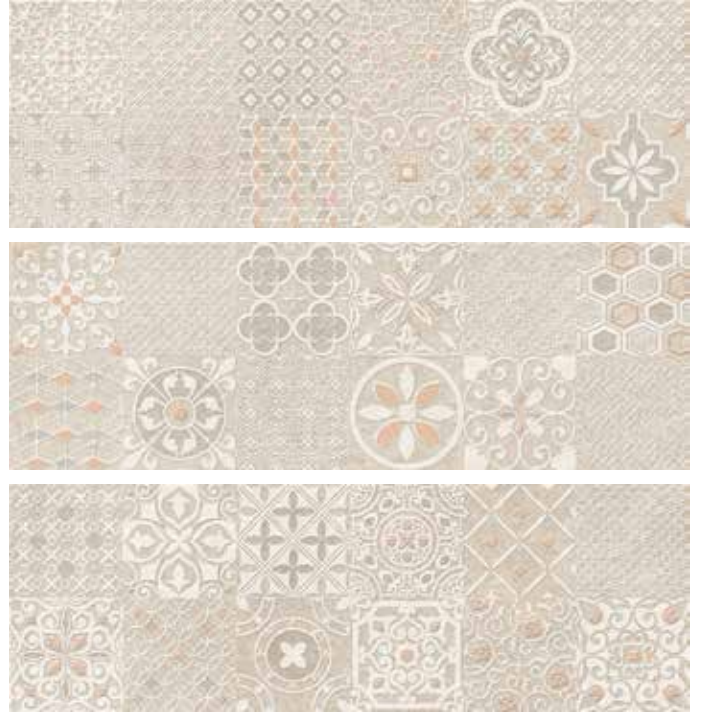

# Cales

CALES **CEMENTINA MOON** 25x75  
R.MA031

■ 25

CALES **CEMENTINA SUN** 25x75  
R.MA032

■ 25

# Cales

PASTA BIANCA

CALES **ICE** 25x75  
R.MA001

■23

CALES **MILK** 25x75  
R.MA003

■23

CALES **GREY** 25x75  
R.MA002

■23

CALES **BEIGE** 25x75  
R.MA004

■23

CALES **MURETTO GREY** 25x75  
R.MA022

■25

CALES **MURETTO BEIGE** 25x75  
R.MA021

■25